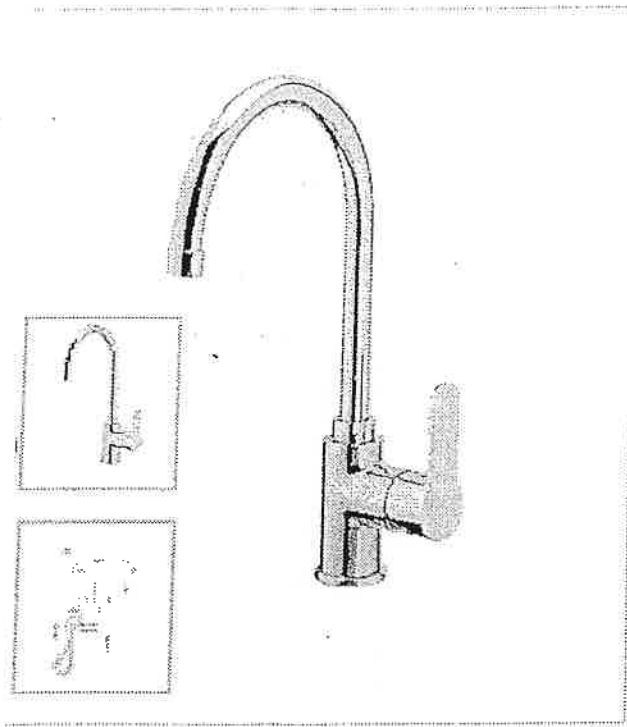

Paffoni BLU keukenkraan

Paffoni PAFFONI BLU KEUKENKRAAN

Eigenschappen

- Paffoni
- Italiaans design
- 1 Greep
- Hoge beweegbare bek
- Chroom afwerking