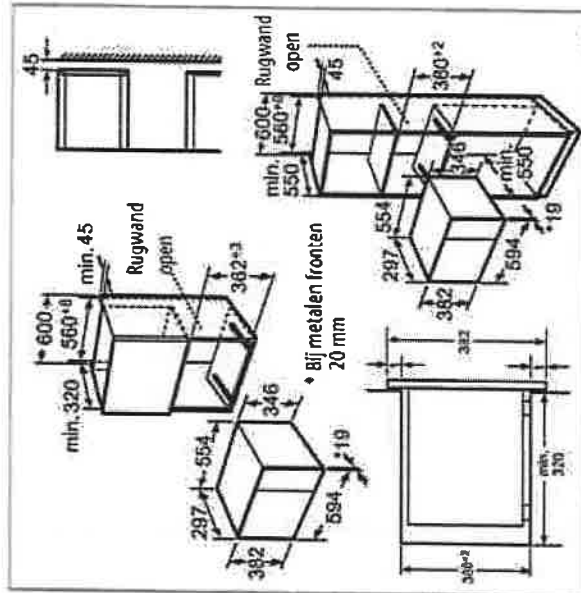

HF 12G564

Inox

Microgolfoven met grill

Geschikt voor inbouw in kolom- of hangkast (60 cm)

- 800 W microgolf in 5 vermogensniveaus: 800/600/360/180/90 W
- 1000 W kwarzgrill
- Microgolf kan afzonderlijk of in combinatie met grill gebruikt worden
- Tijdschakelaar tot 60 minuten met automatische uitschakeling
- Draaideur met venster
- Binnenverlichting
- 25,5 cm glazen draaiplateau
- Ovenruimte 20 liter in inox
- Totale aansluitwaarde: 1,27 kW