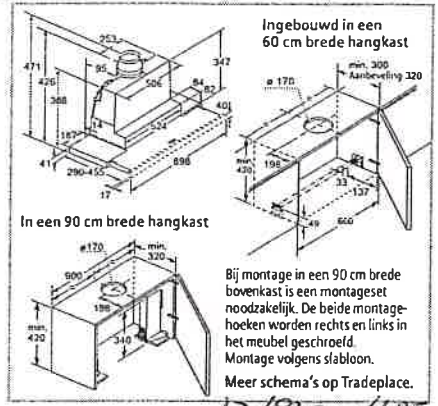

Telescopische dampkappen

Toebehoren  
LZ 45650: starterset voor kringloopwerking

*59,4*

New  
A  
Energy

LI 97RA530 *409,4* *inca. Houzage* Inox

Telescopische dampkap, 90 cm

- Energie-efficiëntieklasse: A<sup>1)</sup>
- Voor hangkast van 60 of 90 cm breed
- Geschikt voor luchtafvoer of kringloopwerking
- Luchtafvoer (DIN/EN 61591):  
- normale werking: 420 m<sup>3</sup>/u  
- intensiefstand: 740 m<sup>3</sup>/u
- iQdrive - Efficiënte BLDC-technologie
- 4 vermogensstanden waarvan 1 intensiefstand
- Geluidsniveau: 41 dB (A) of 55 dB (A) re 1pW<sup>2)</sup>
- Bediening met druktoetsen
- 3 metalen vetfilters, vaatwasbestendig
- Verlichting: 2 LED-modules van 3 W
- Totale aansluitwaarde: 146 W