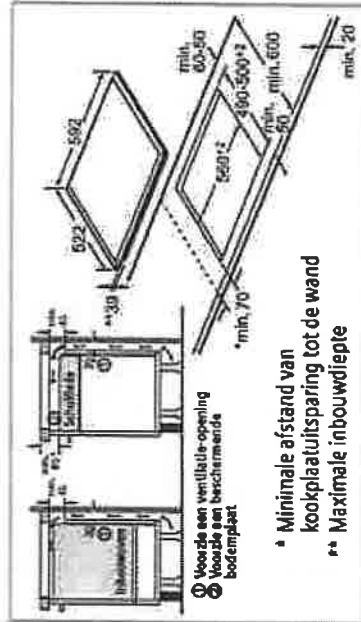

ET 651 BF 17E

U-Facette-Design

Vitrokeramische kookplaat, 60 cm

- 4 highSpeed kookzones waarvan 1 variabele zone
- Timer voor iedere kookzone – Volledig elektronische bediening op 17 niveaus – Digitale functiedisplay – Kinderbeveiliging
- Hoofdschakelaar On/Off – Aanduiding van de restwarmte – Functiecontrolelampje
- easyTouch sensorbediening
- Totale aansluitwaarde: 6,6 kW