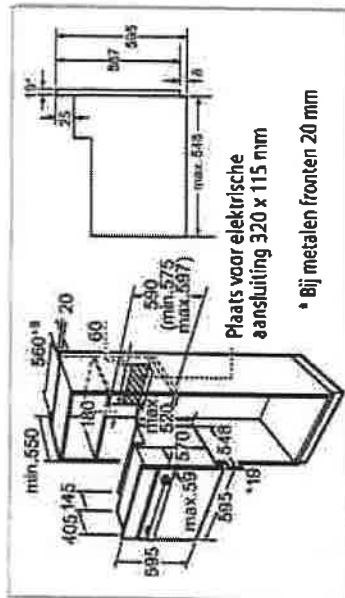

### Inbouwkolomoven – 60 cm

- Energie-efficiëntieklasse: A
- Universele oven - 5 verwarmingswijzen: Boven-londer-warmte, Onderwarmte, Grill & warme lucht, Warme lucht, Grote VARIO-grill
- 66 liter<sup>1)</sup> bakruimte in bruine email
- Nauwkeurige regeling van 50 tot 270°C – Snel opwarmen – Elektronische klok – Kinderveiligheid – Binnenverlichting
- Totale aansluitwaarde: 3,6 kW