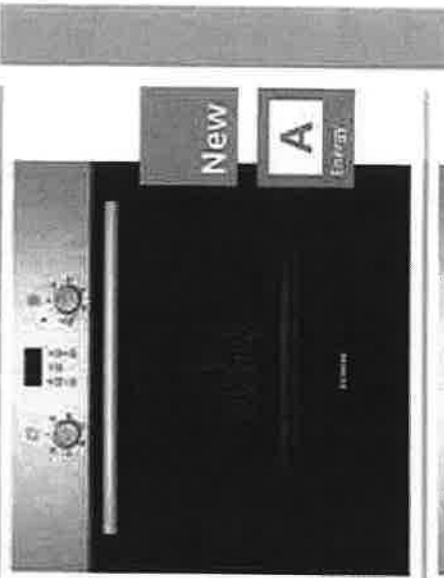

### Inbouwkolomoven – 60 cm

- Energie-efficiëntieklasse: A
- Universele oven - 5 verwarmingswijzen: Boven-londer-warmte, Onderwarmte, Grill & warme lucht, Warme lucht, Grote VARIO-grill
- 66 liter<sup>1)</sup> bakruimte in bruine email
- Nauwkeurige regeling van 50 tot 270°C – Snel opwarmen – Elektronische klok – Kinderveiligheid – Binnenverlichting
- Totale aansluitwaarde: 3,6 kW