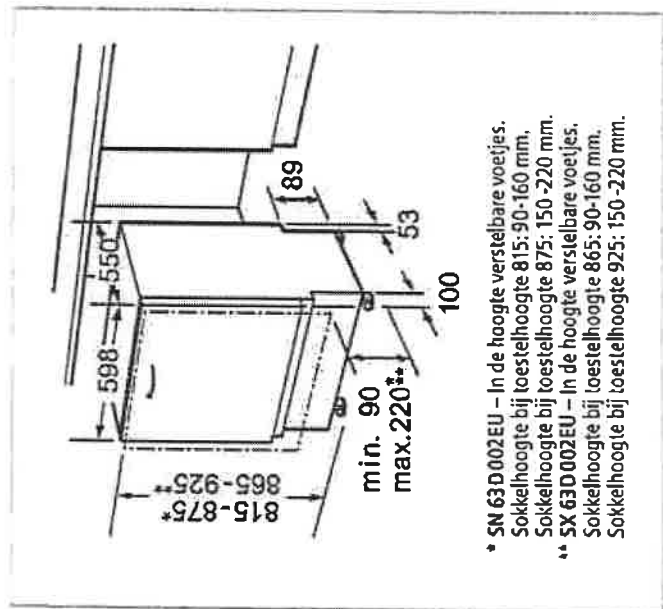

* SN 63 D 002EU – In de hoogte verstelbare voetjes. Sokkelhoogte bij toestelhoogte 815: 90-160 mm. Sokkelhoogte bij toestelhoogte 875: 150-220 mm.
** SX 63 D 002EU – In de hoogte verstelbare voetjes. Sokkelhoogte bij toestelhoogte 865: 90-160 mm. Sokkelhoogte bij toestelhoogte 925: 150-220 mm.