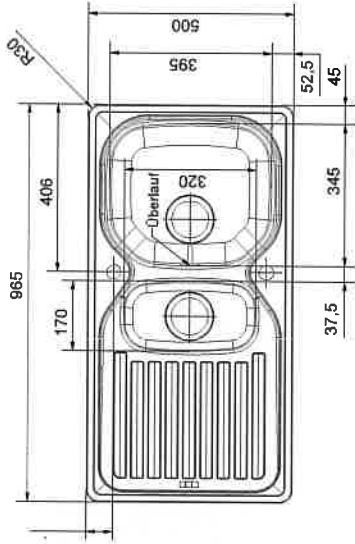

<sup>1)</sup> In overeenstemming met de EU-regulering Nr 65/2014 – <sup>2)</sup> Bij normale werking volgens de norm DIN/EN 60704-2-13

*Alle afmetingen zijn in mm*

### KI 24LV21FF

122,5 cm

\* SN 63 D 002EU – In de hoogte verstelbare voetjes. Sokkelhoogte bij toestelhoogte 815: 90-160 mm. Sokkelhoogte bij toestelhoogte 875: 150-220 mm.  
 \*\* SX 63 D 002EU – In de hoogte verstelbare voetjes. Sokkelhoogte bij toestelhoogte 865: 90-160 mm. Sokkelhoogte bij toestelhoogte 925: 150-220 mm.

**ELX 651 Roestvrij staal**

965 x 500 mm

Uitsparing: 945 x 480 mm (R 30 mm)

Bakken: 345 x 395 x 160 mm

170 x 320 x 80 mm

Kast: 600 mm

**FRANKE ELBA**

Glad