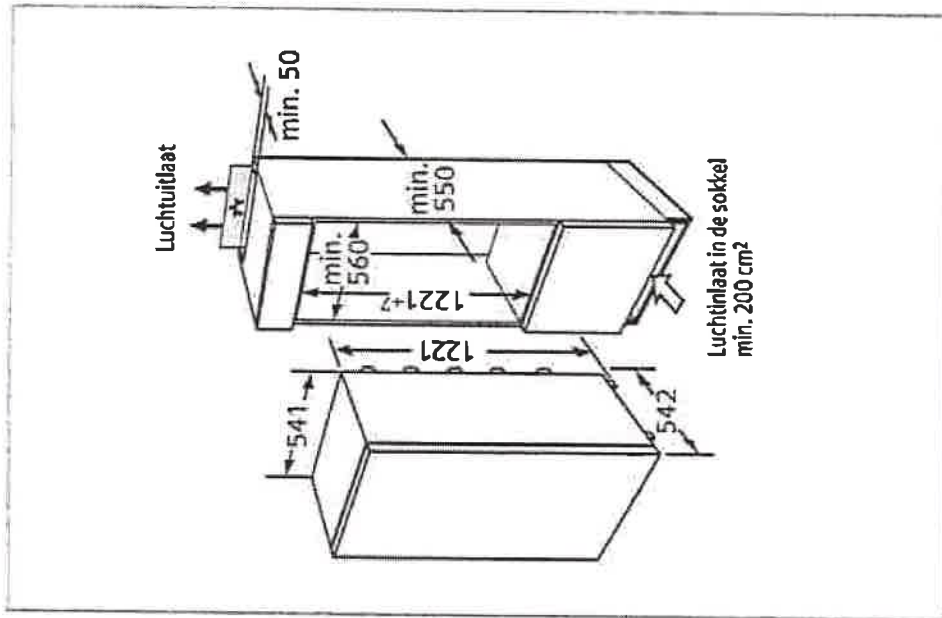

Alle afmetingen zijn in mm.