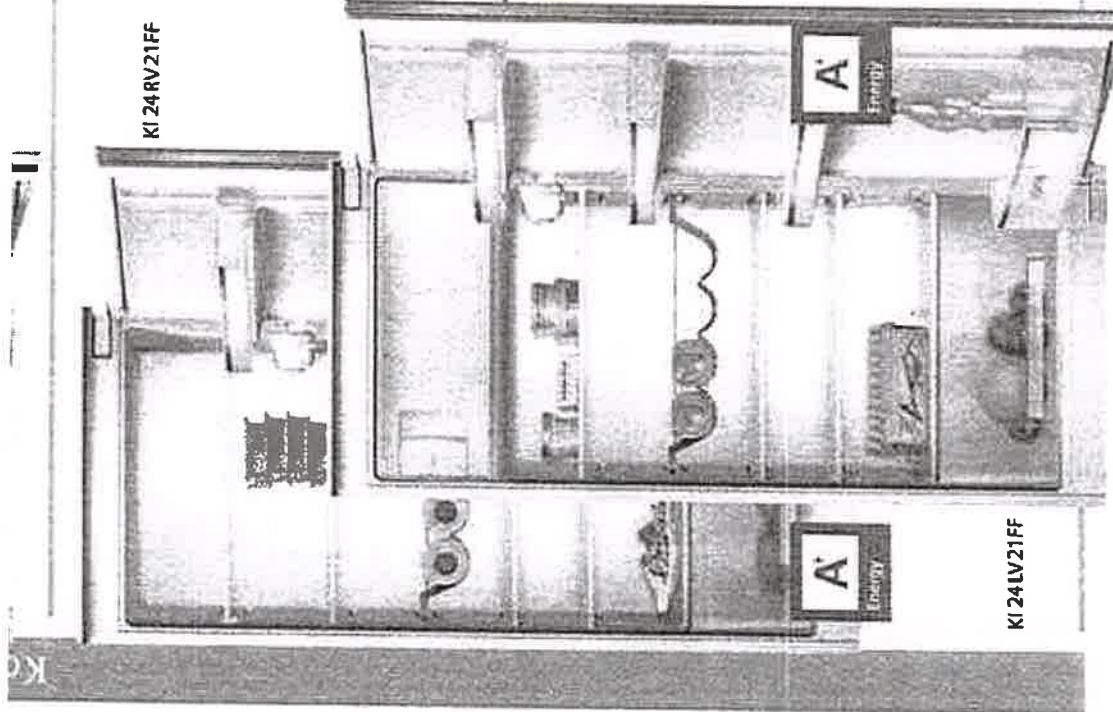

KI 24RV21FF

122,5 cm

Integreerbare koelkast, mobiele deur

- Energie-efficiëntieklasse A+: 131 kWuJ/jaar
- Totale netto-inhoud: 221 liter
- Geluidsniveau: 36 dB(A) re 1pW
- Automatische ontthooing
- 5 legplateaus uit veiligheidsglas, waarvan 4 in de hoogte verstelbaar
- Groentelade met gegolfde bodem
- Binnenverlichting

KI 24LV21FF

122,5 cm

Integreerbare koelkast, mobiele deur

- Energie-efficiëntieklasse A+: 221 kWuJ/jaar
- Totale netto-inhoud: 200 liter
- Netto-inhoud vriesgedeelte: 17 liter
- Netto-inhoud koelgedeelte: 183 liter
- Invriesvermogen: 2 kg in 24 uur
- Bewaartijd bij storing: 10 uur
- Geluidsniveau: 37 dB(A) re 1pW
- Automatische ontthooing (koelgedeelte)
- 4 legplateaus uit veiligheidsglas, waarvan 3 in de hoogte verstelbaar
- Groentelade met gegolfde bodem
- Binnenverlichting (koelgedeelte)