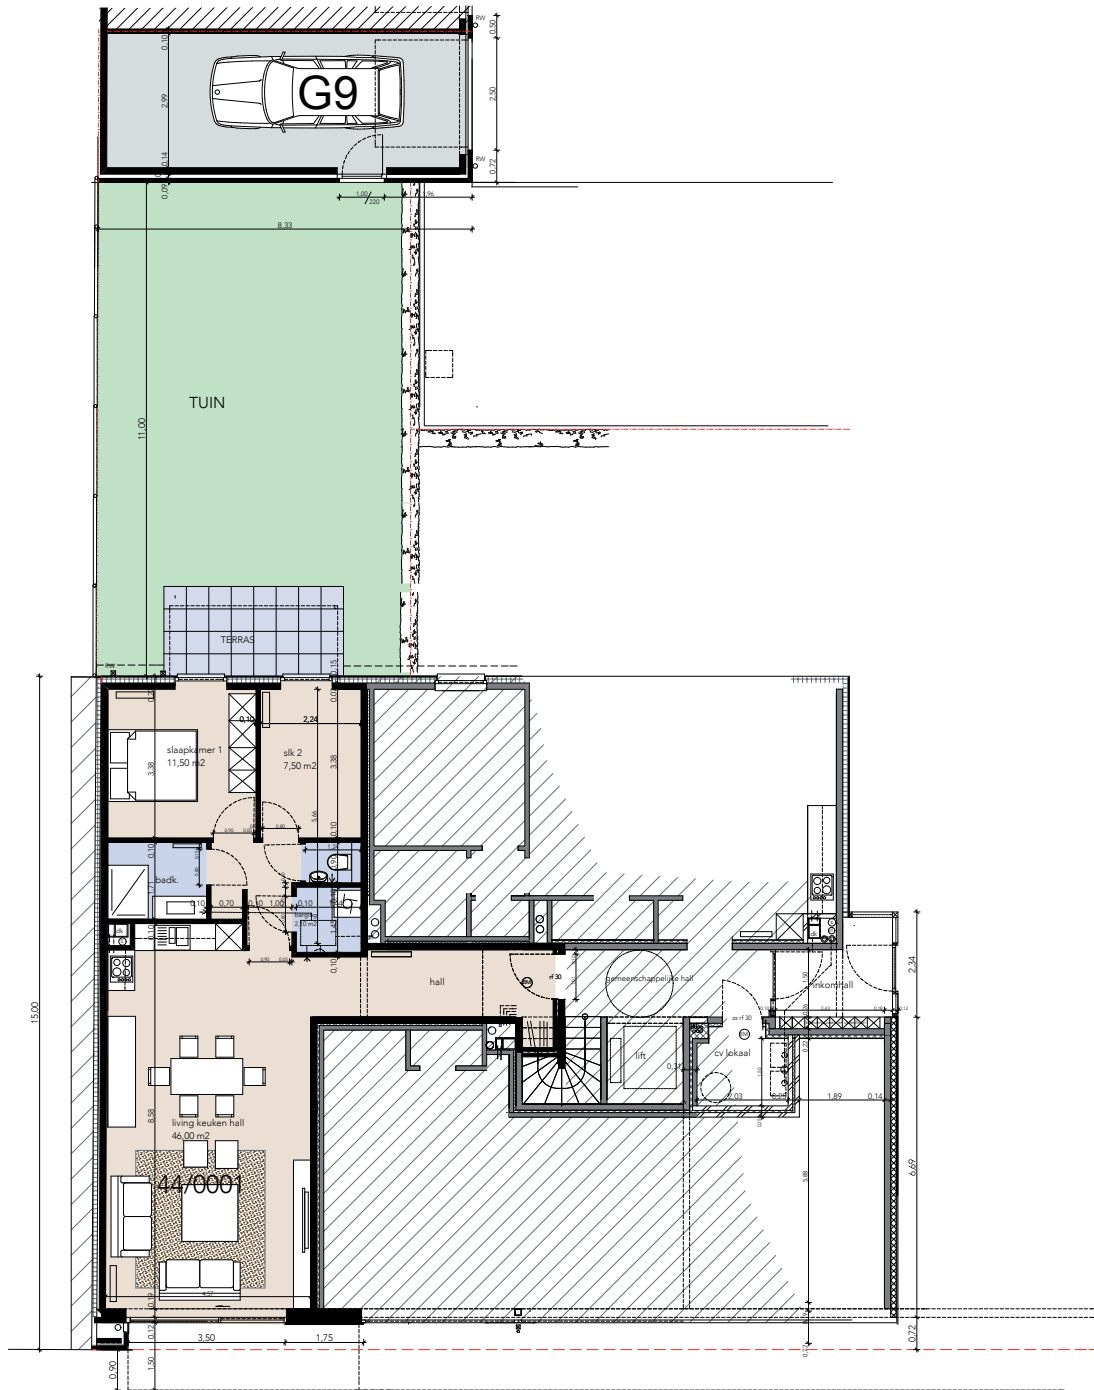

**SPRIET**<sup>nv</sup>

INVESTEER IN DE TOEKOMST

**Residentie  
Clément**  
IZEGEM

**INVESTEER IN DE TOEKOMST !** SPRIET NV RUMBEEKSESTRAAT 47, 8870 IZEGEM

**APPARTEMENT 44/ 0001**

bruto opp: 87,45 m2  
terras en tuin: 78,75 m2

**APPARTEMENT 0101**

alle meubelen zijn informatief aangeduid en niet begrepen in de aankoop prijs

**APPARTEMENT 0103**

APPARTEMENT 44 / 0104

bruto opp: 63,00 m<sup>2</sup>  
terras: 9,10 m<sup>2</sup>

alle meubelen zijn informatief aangeduid en niet begrepen in de aankoop prijs

**APPARTEMENT 44 / 0203**  
 bruto opp: 78,00 m<sup>2</sup>  
 terras : 6,75 m<sup>2</sup> + 6,00 m<sup>2</sup>

alle meubelen zijn informatief aangeduid en niet begrepen in de aankoop prijs

**APPARTEMENT 0203**