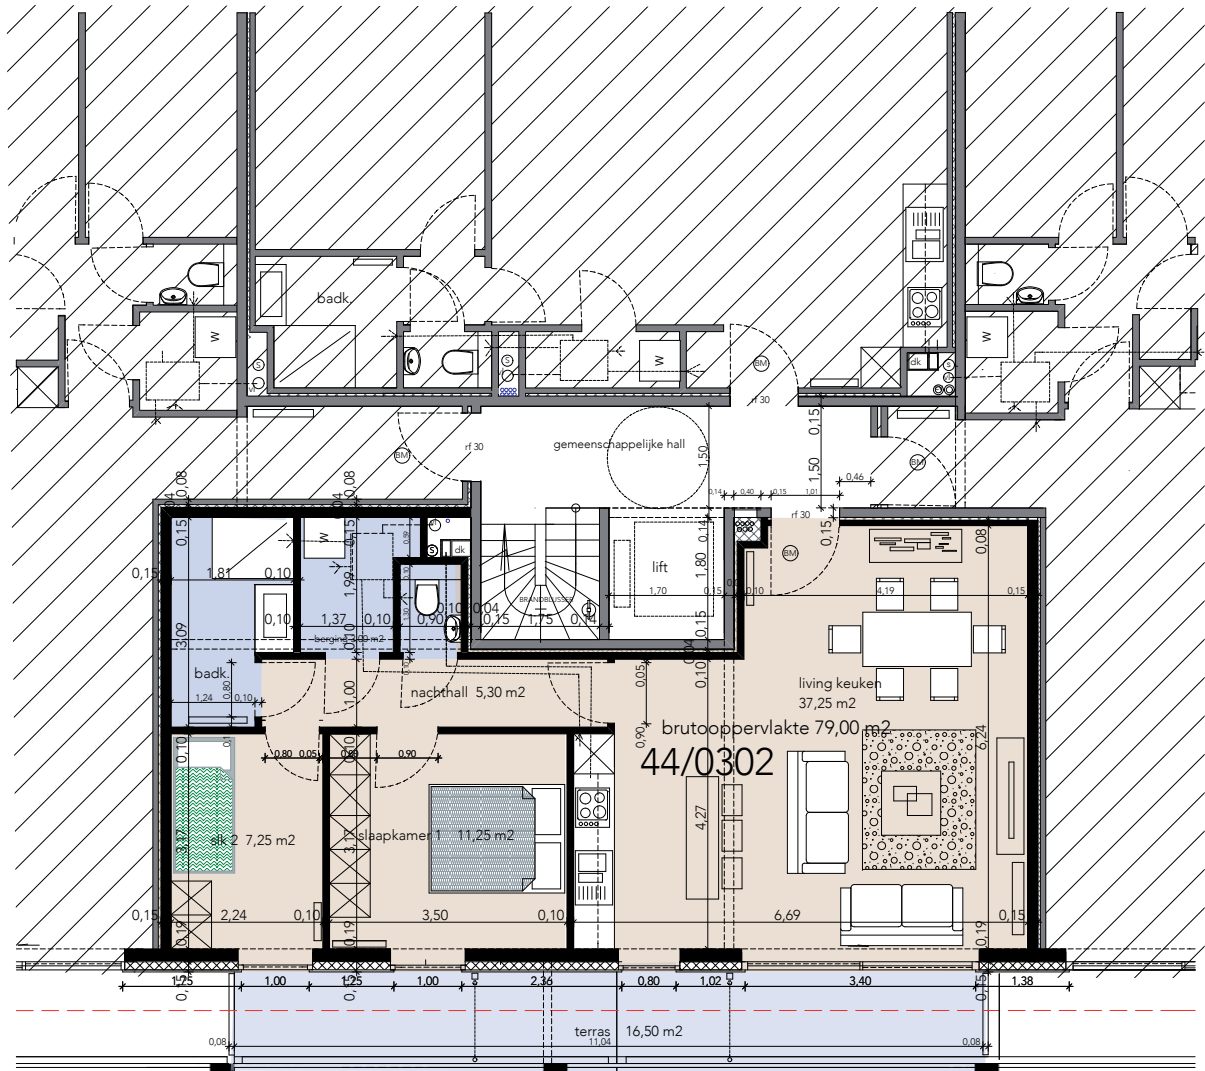

alle meubelen zijn informatief aangeduid en niet begrepen in de aankoop prijs

APPARTEMENT 0302