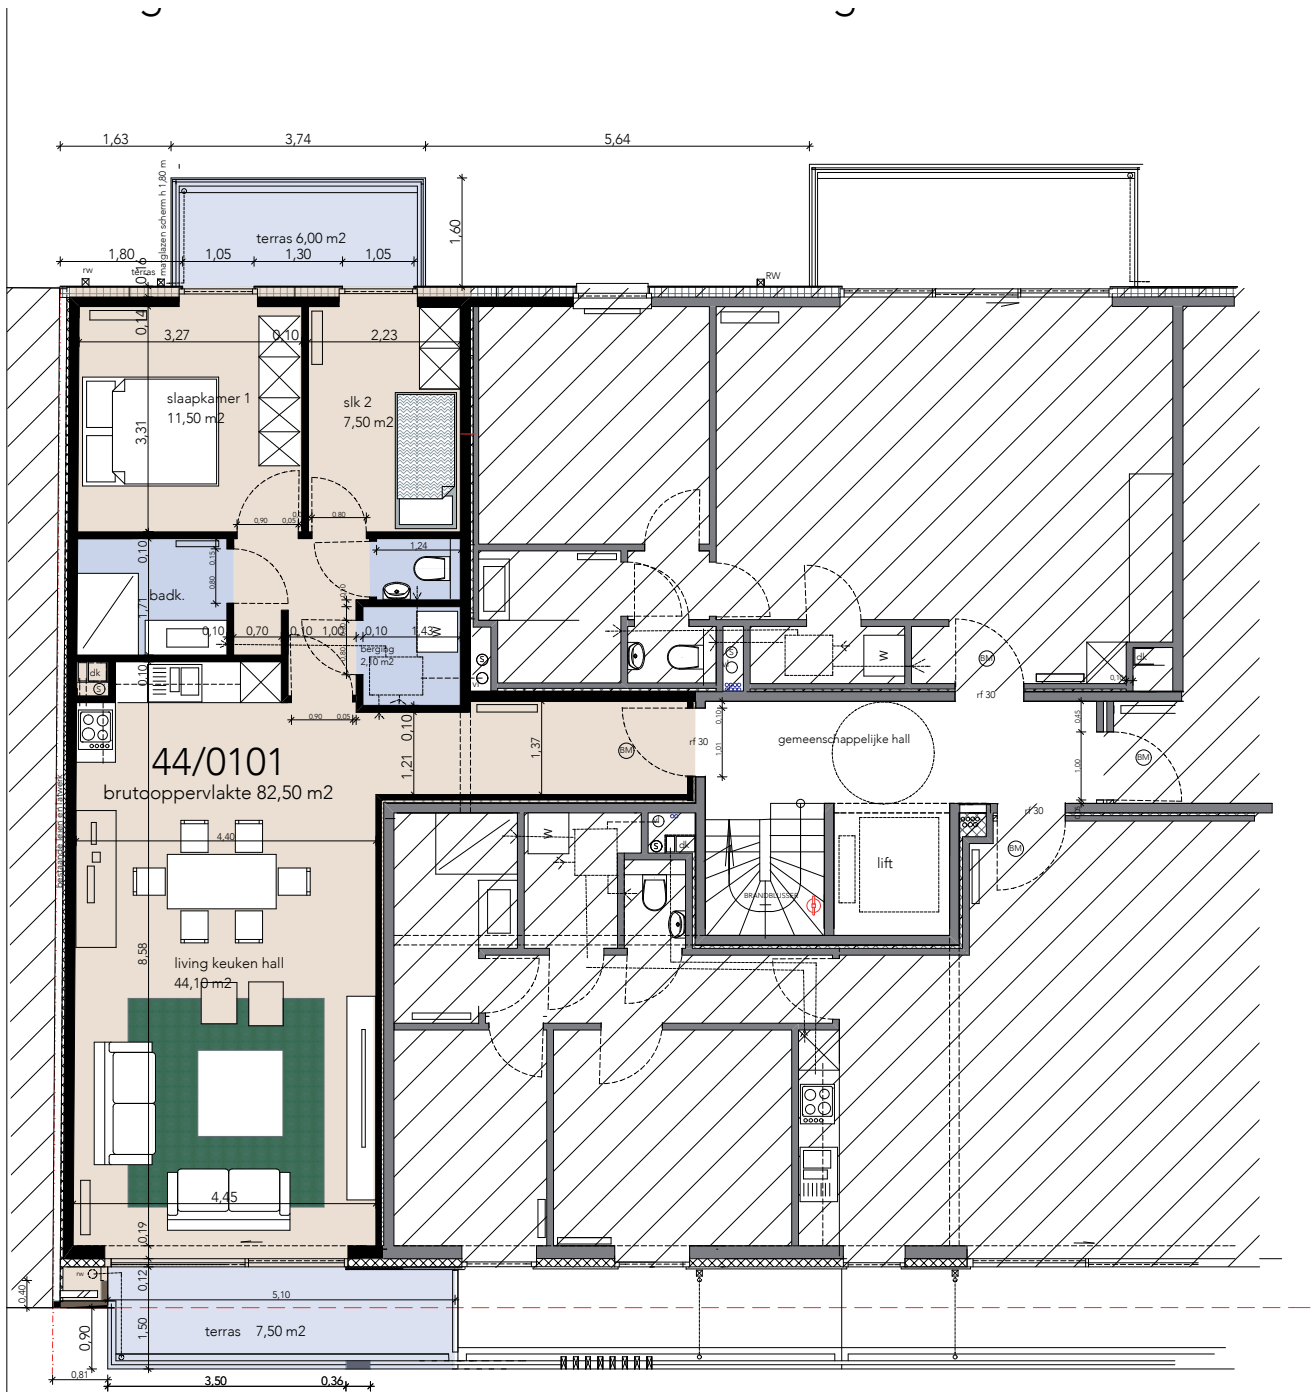

alle meubelen zijn informatief aangeduid en niet begrepen in de aankoop prijs

APPARTEMENT 0101