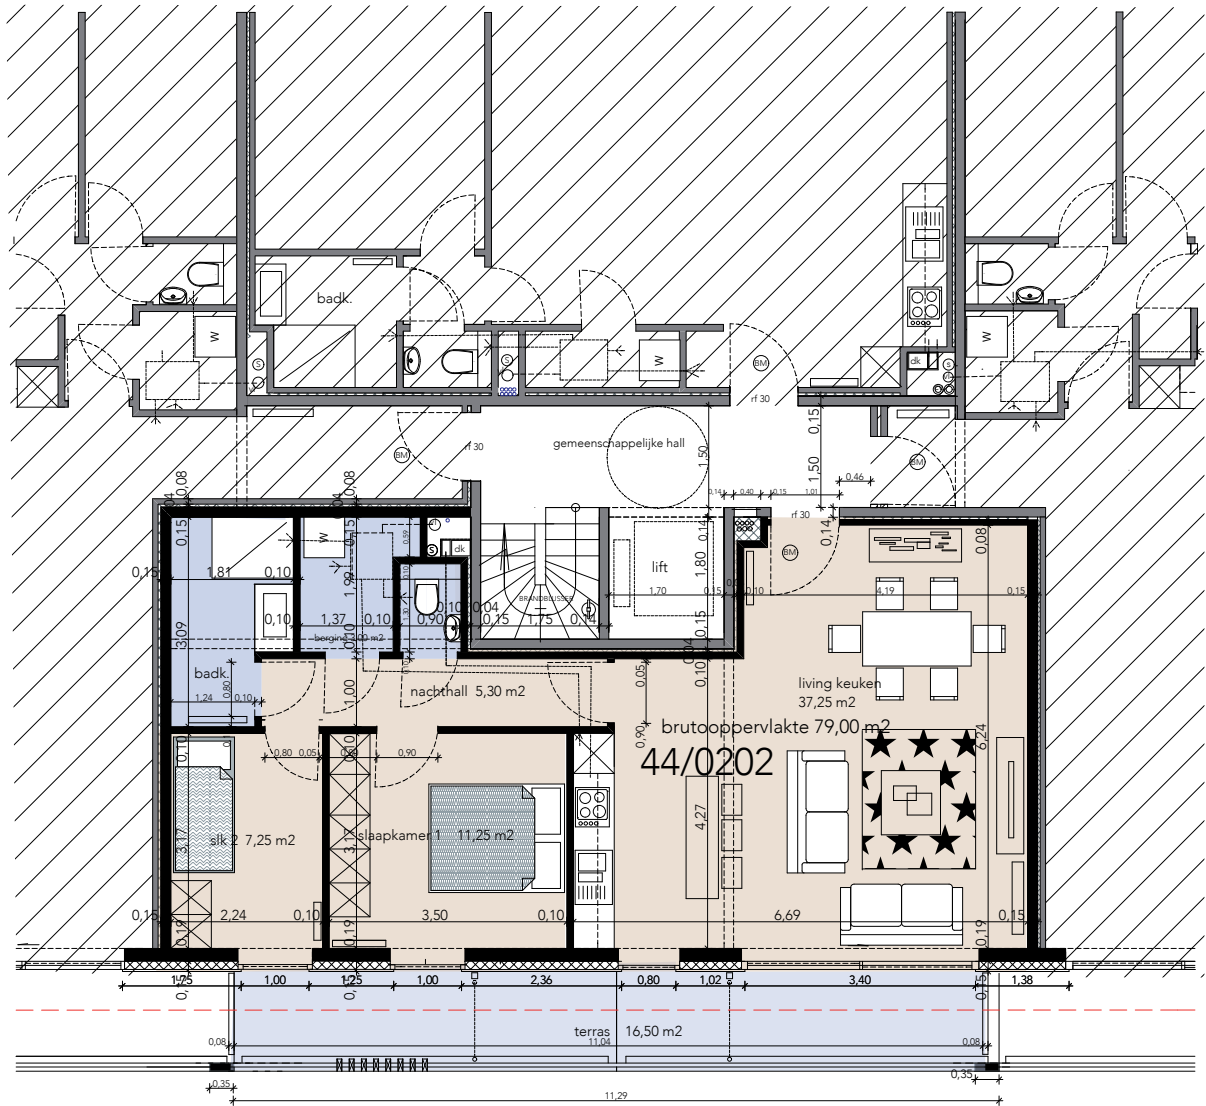

alle meubelen zijn informatief aangeduid en niet begrepen in de aankoop prijs

APPARTEMENT 0202