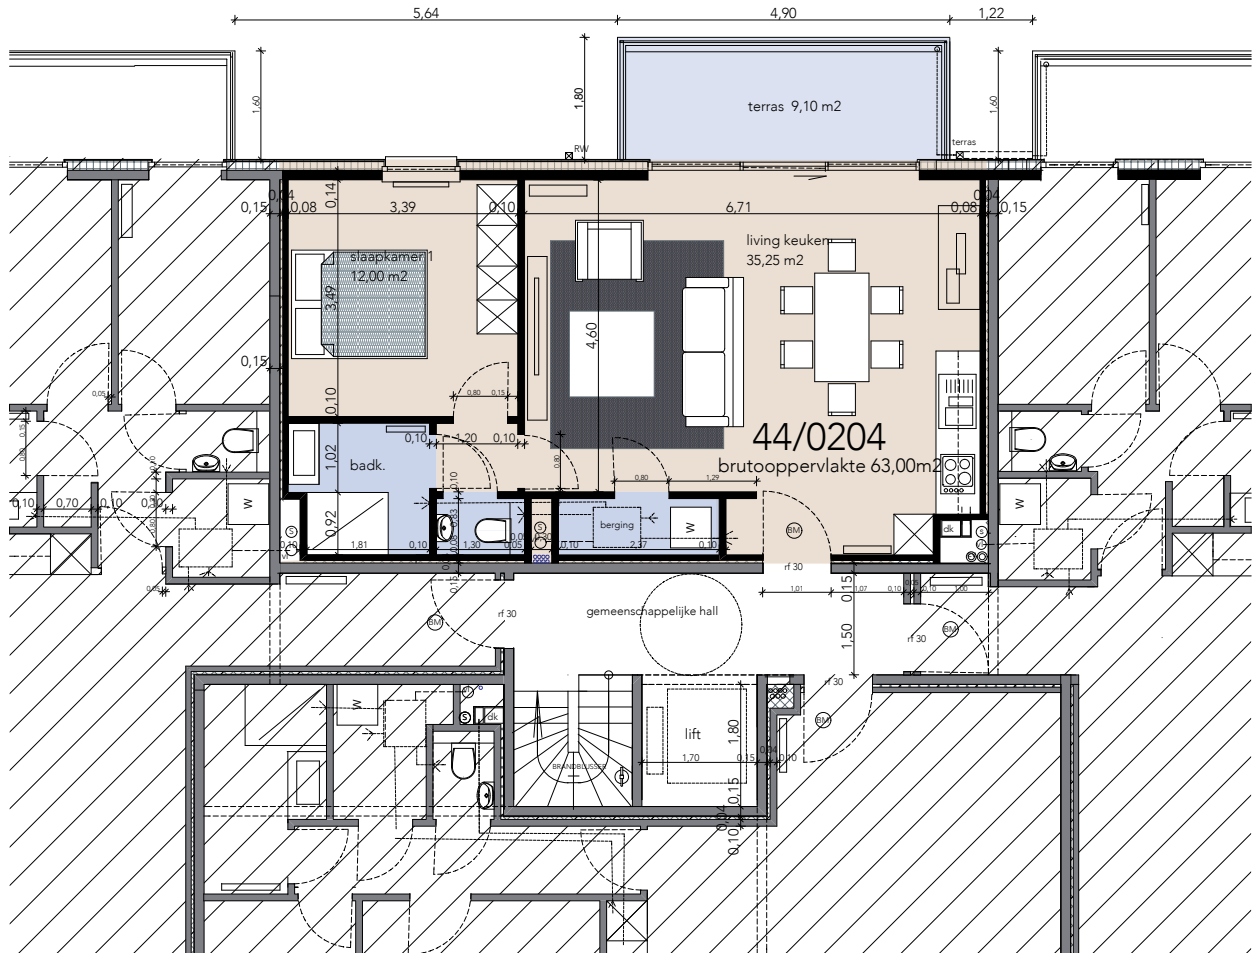

**APPARTEMENT 0101**

alle meubelen zijn informatief aangeduid en niet begrepen in de aankoop prijs

**APPARTEMENT 0103**

APPARTEMENT 44 / 0104

bruto opp: 63,00 m<sup>2</sup>  
terras: 9,10 m<sup>2</sup>

alle meubelen zijn informatief aangeduid en niet begrepen in de aankoop prijs

**APPARTEMENT 0104**

alle meubelen zijn informatief aangeduid en niet begrepen in de aankoopprijs

**APPARTEMENT 0201**

alle meubelen zijn informatief aangeduid en niet begrepen in de aankoop prijs

**APPARTEMENT 0202**

**APPARTEMENT 44 / 0203**  
 bruto opp: 78,00 m<sup>2</sup>  
 terras : 6,75 m<sup>2</sup> + 6,00 m<sup>2</sup>

alle meubelen zijn informatief aangeduid en niet begrepen in de aankoop prijs

**APPARTEMENT 0203**