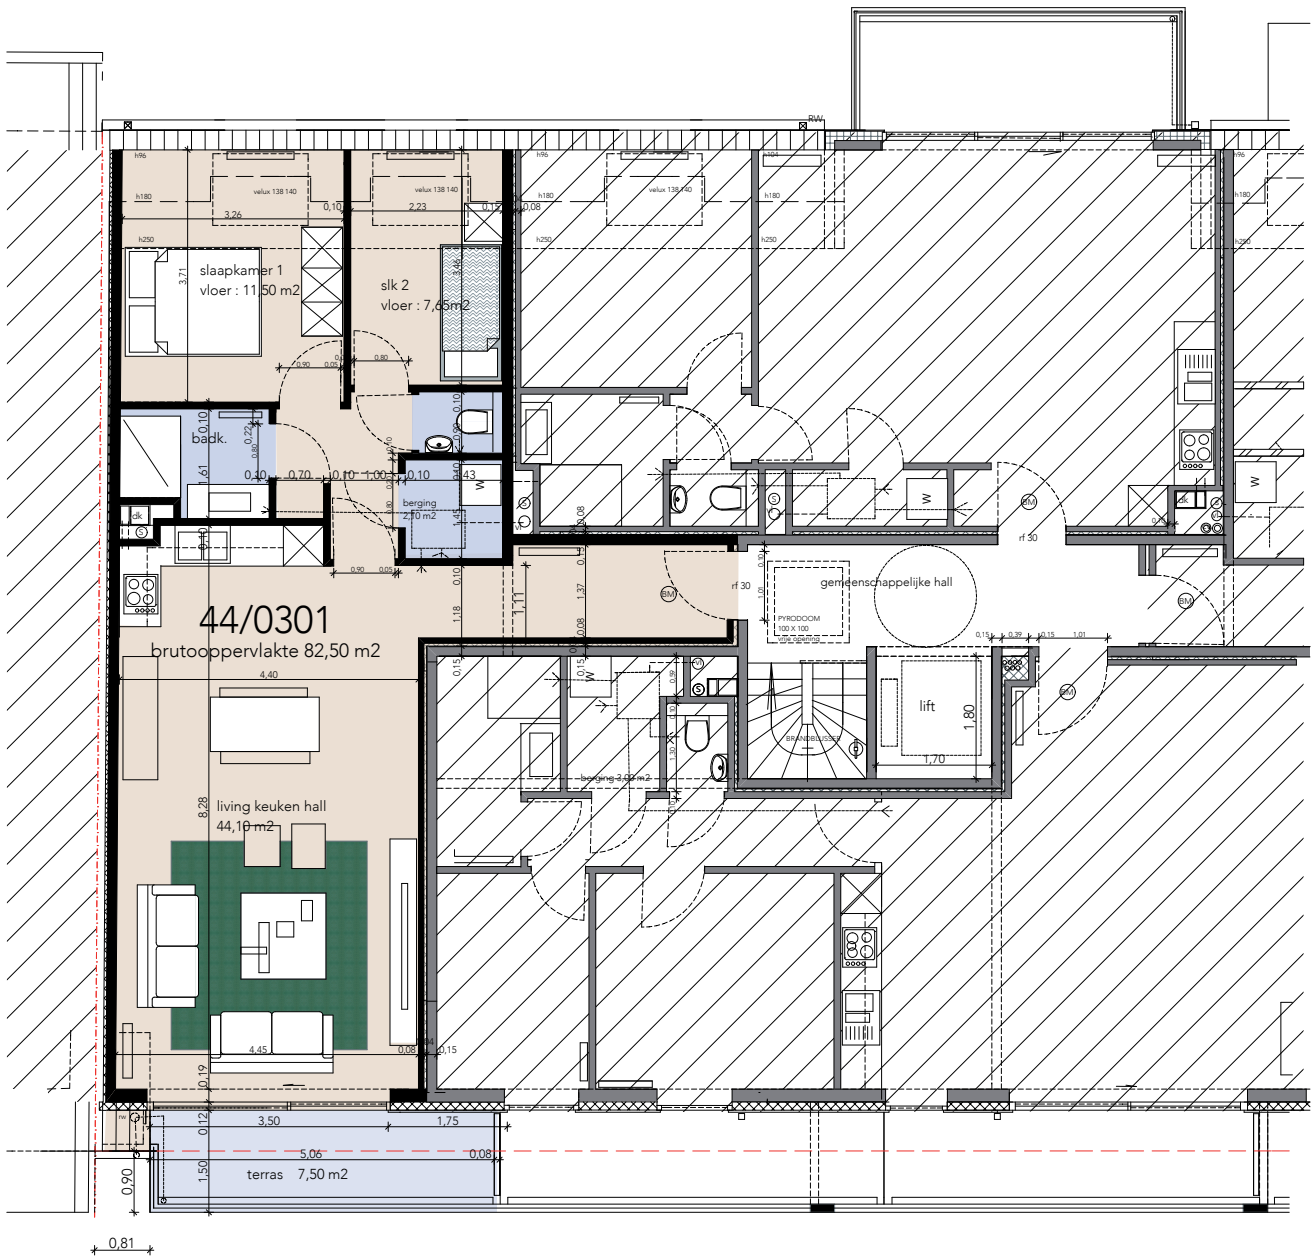

alle meubelen zijn informatief aangeduid en niet begrepen in de aankoop prijs

APPARTEMENT 0301