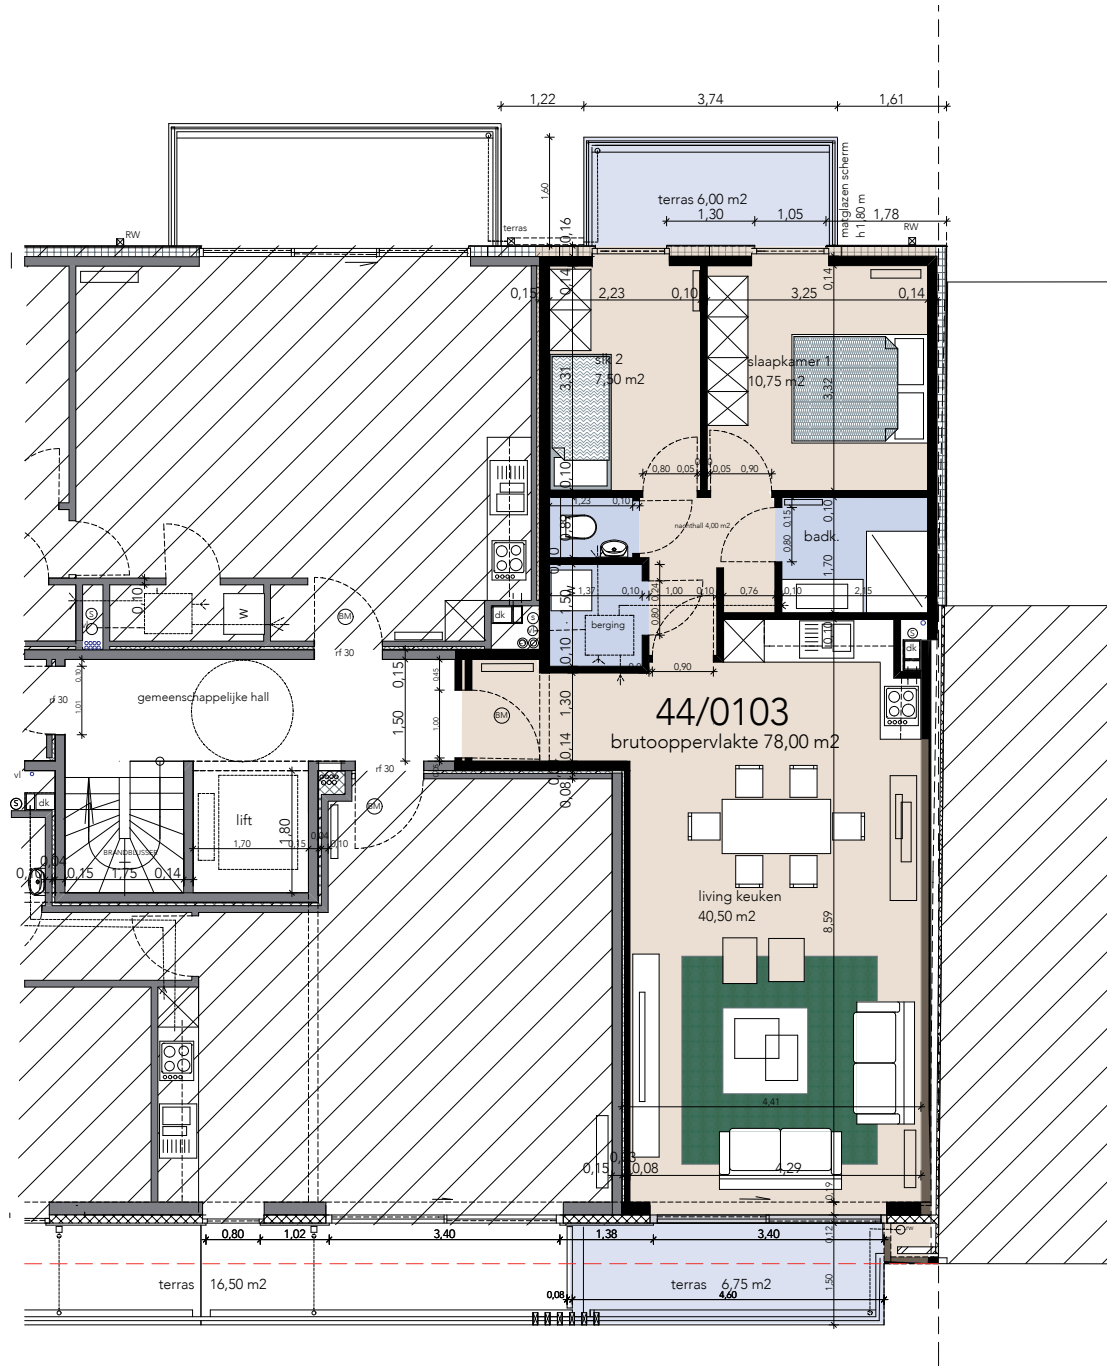

**SPRIET**<sup>nv</sup>

INVESTEER IN DE TOEKOMST

**Residentie  
Clément**  
IZEGEM

**INVESTEER IN DE TOEKOMST !** SPRIET NV RUMBEEKSESTRAAT 47, 8870 IZEGEM

**APPARTEMENT 44/ 0001**

bruto opp: 87,45 m2  
terras en tuin: 78,75 m2

alle meubelen zijn informatief aangeduid en niet begrepen in de aankoop prijs

**APPARTEMENT 0001**

alle meubelen zijn informatief aangeduid en niet begrepen in de aankoop prijs

**APPARTEMENT 0003**

alle meubelen zijn informatief aangeduid en niet begrepen in de aankoop prijs

**APPARTEMENT 0101**

alle meubelen zijn informatief aangeduid en niet begrepen in de aankoop prijs

**APPARTEMENT 0103**

APPARTEMENT 44 / 0104

bruto opp: 63,00 m<sup>2</sup>  
terras: 9,10 m<sup>2</sup>

alle meubelen zijn informatief aangeduid en niet begrepen in de aankoop prijs

**APPARTEMENT 44 / 0203**  
 bruto opp: 78,00 m<sup>2</sup>  
 terras : 6,75 m<sup>2</sup> + 6,00 m<sup>2</sup>

alle meubelen zijn informatief aangeduid en niet begrepen in de aankoop prijs

**APPARTEMENT 0203**