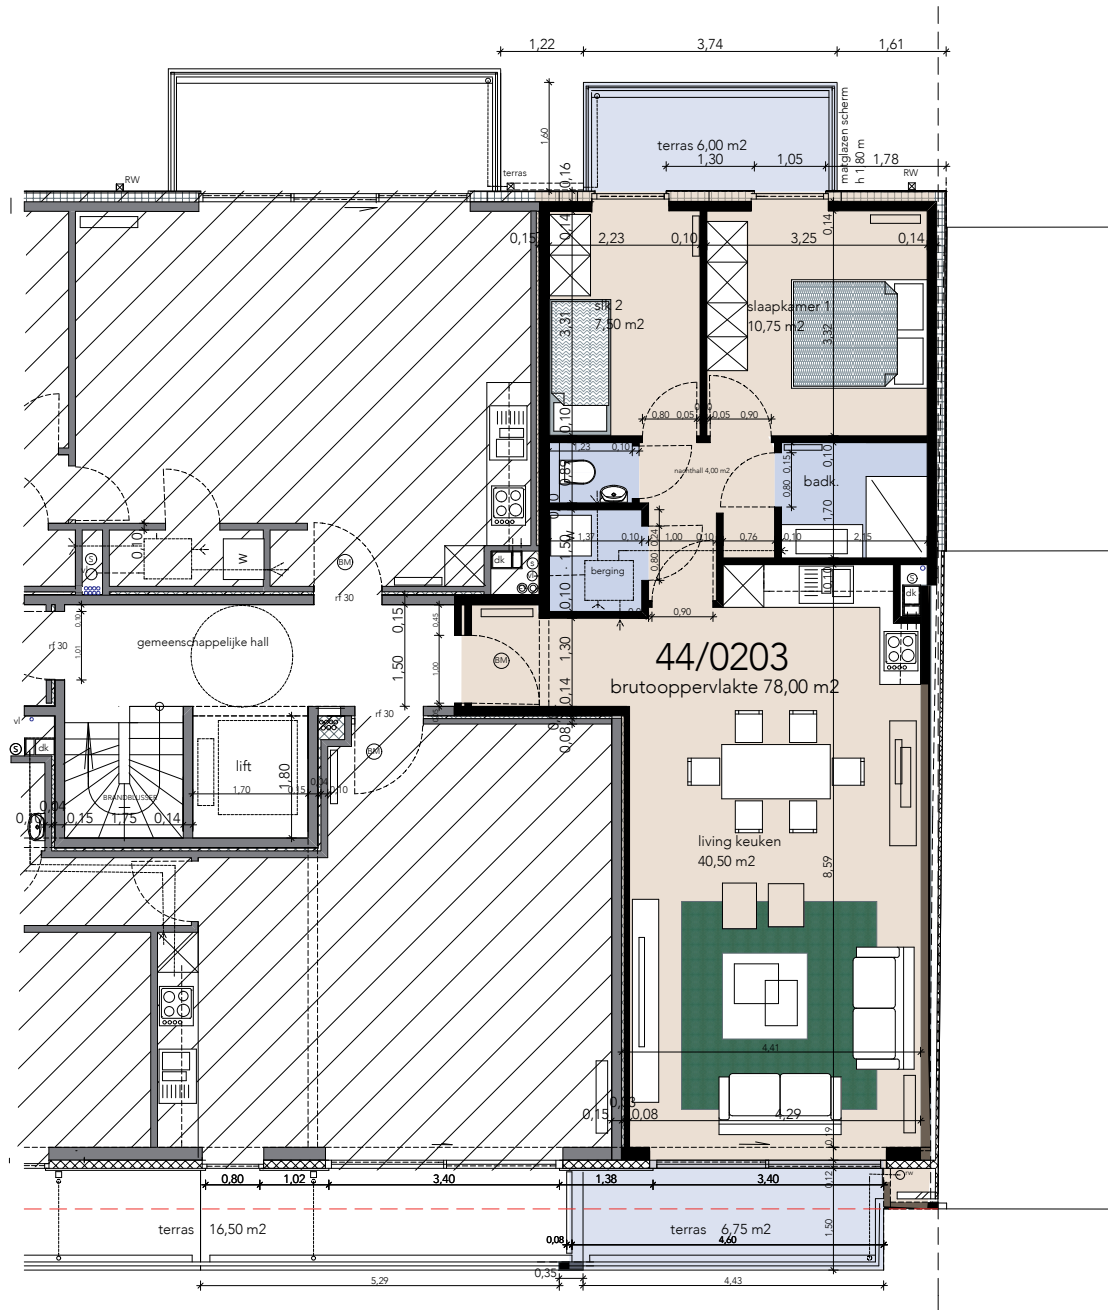

**APPARTEMENT 0101**

alle meubelen zijn informatief aangeduid en niet begrepen in de aankoop prijs

**APPARTEMENT 0103**

APPARTEMENT 44 / 0104

bruto opp: 63,00 m<sup>2</sup>  
terras: 9,10 m<sup>2</sup>

alle meubelen zijn informatief aangeduid en niet begrepen in de aankoop prijs

**APPARTEMENT 0104**

alle meubelen zijn informatief aangeduid en niet begrepen in de aankoopprijs

**APPARTEMENT 0201**

alle meubelen zijn informatief aangeduid en niet begrepen in de aankoop prijs

**APPARTEMENT 0202**

**APPARTEMENT 44 / 0203**  
 bruto opp: 78,00 m<sup>2</sup>  
 terras : 6,75 m<sup>2</sup> + 6,00 m<sup>2</sup>

alle meubelen zijn informatief aangeduid en niet begrepen in de aankoop prijs

**APPARTEMENT 0203**