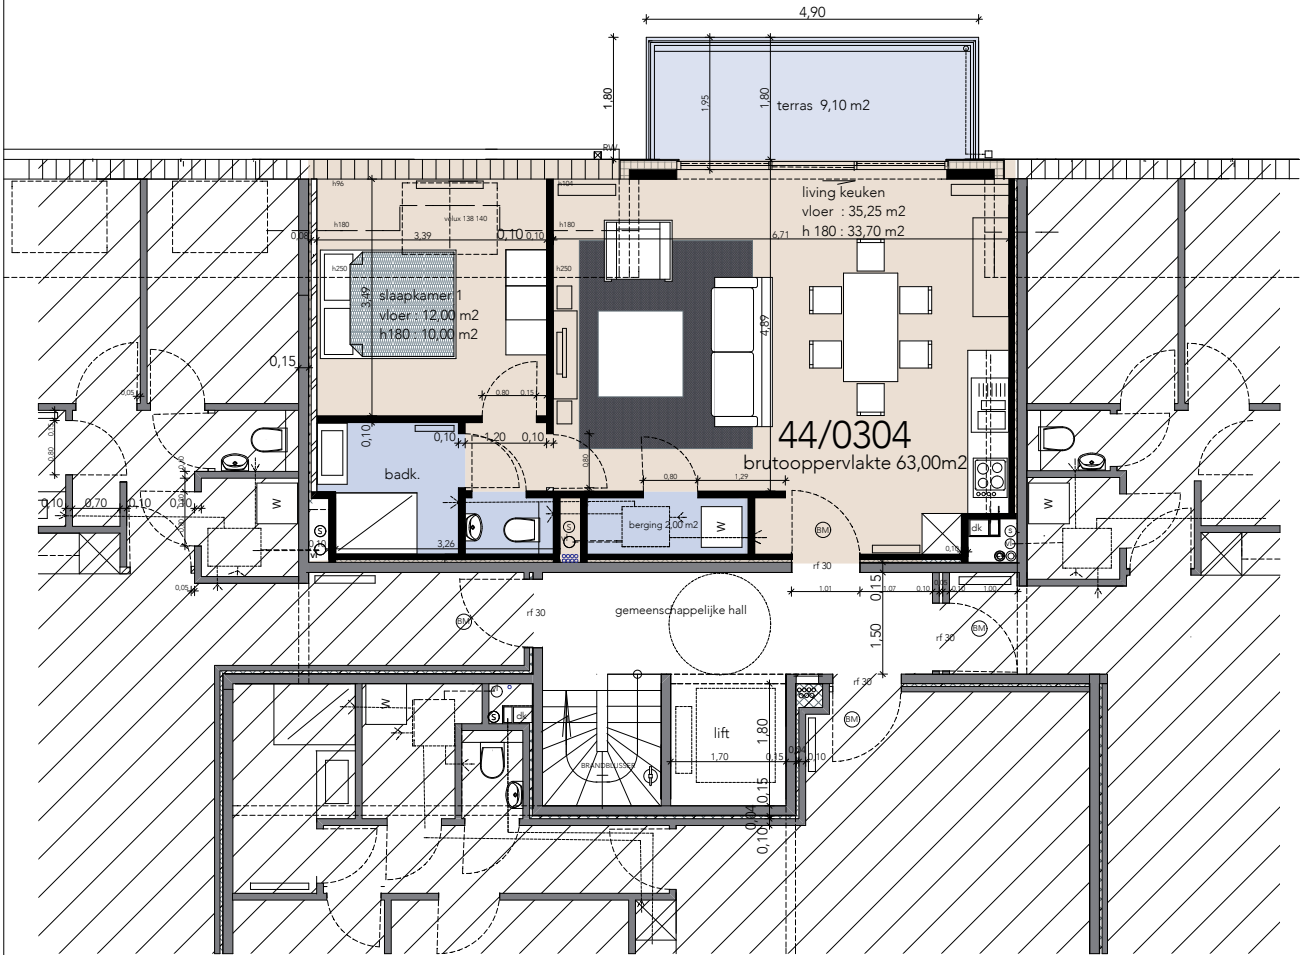

alle meubelen zijn informatief aangeduid en niet begrepen in de aankoop prijs

APPARTEMENT 0304