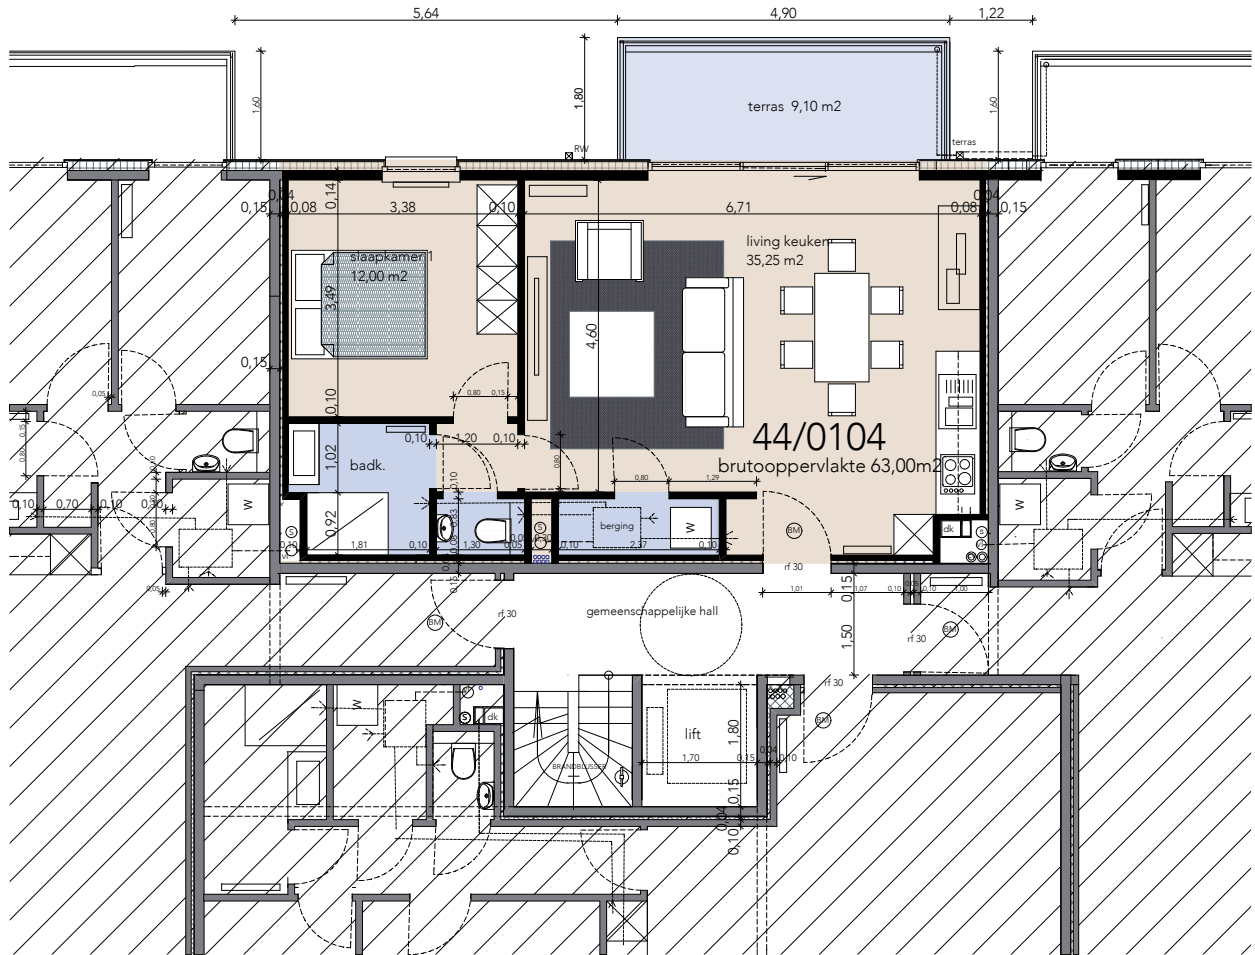

**APPARTEMENT 0101**

alle meubelen zijn informatief aangeduid en niet begrepen in de aankoop prijs

**APPARTEMENT 0103**

APPARTEMENT 44 / 0104

bruto opp: 63,00 m<sup>2</sup>  
terras: 9,10 m<sup>2</sup>

alle meubelen zijn informatief aangeduid en niet begrepen in de aankoop prijs

**APPARTEMENT 44 / 0203**  
 bruto opp: 78,00 m<sup>2</sup>  
 terras : 6,75 m<sup>2</sup> + 6,00 m<sup>2</sup>

alle meubelen zijn informatief aangeduid en niet begrepen in de aankoop prijs

**APPARTEMENT 0203**