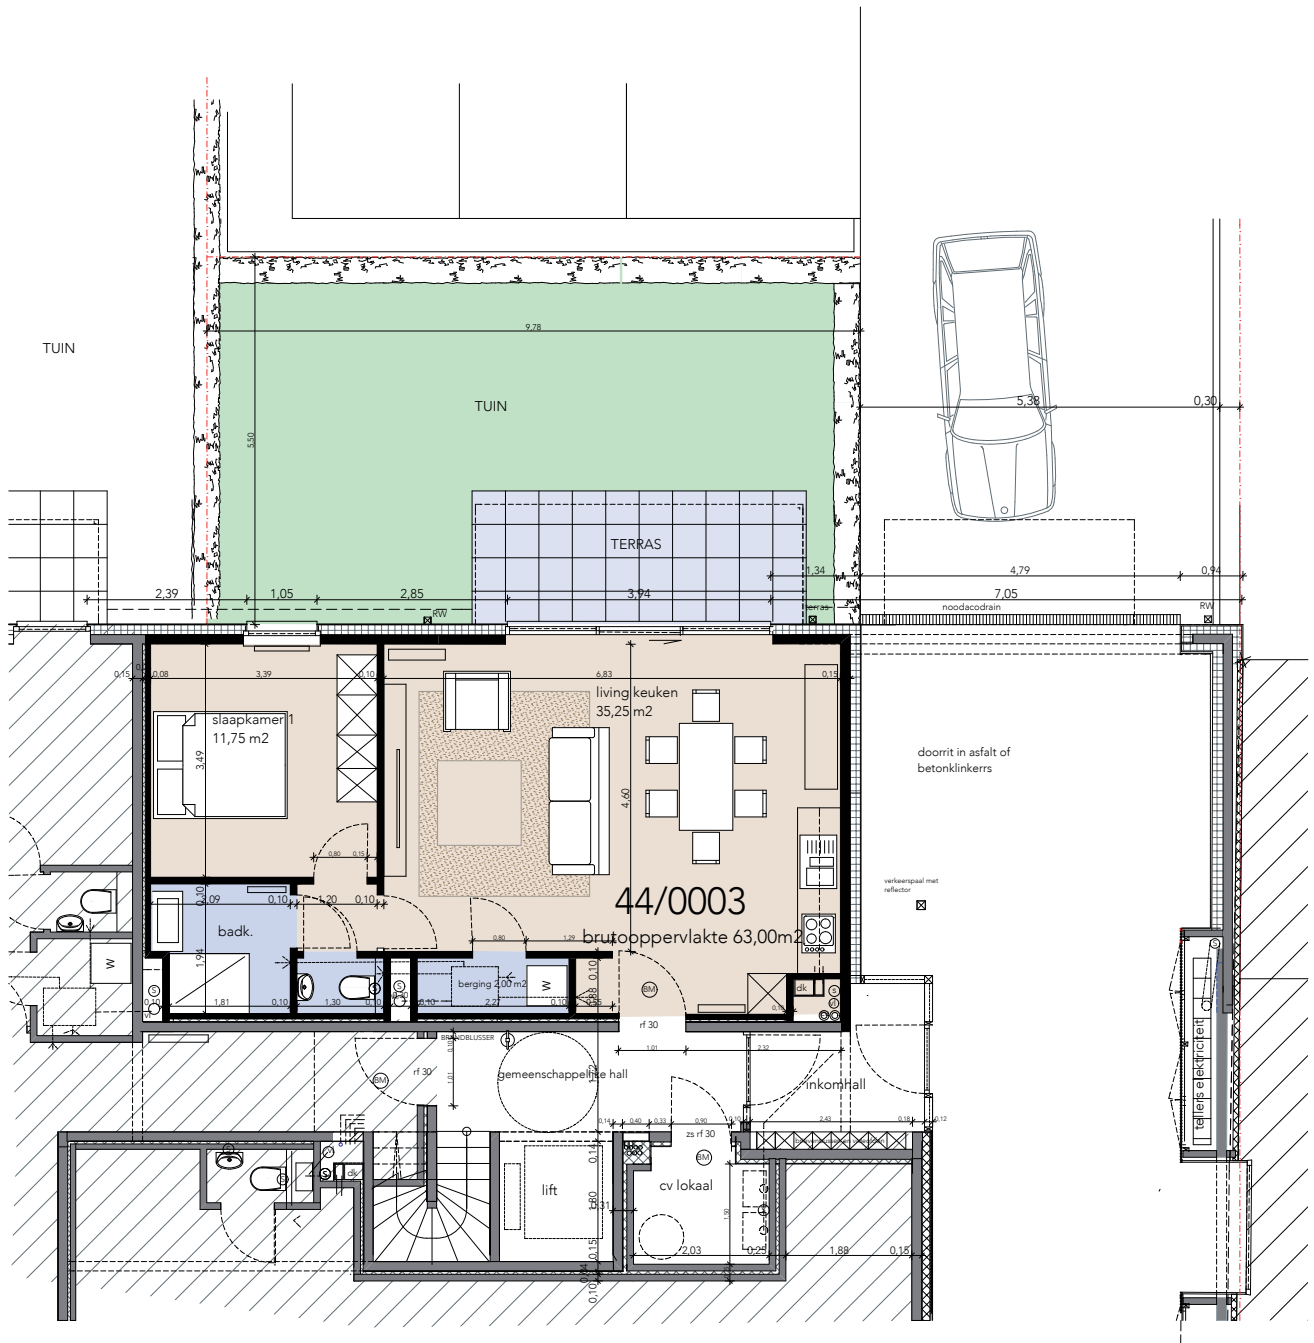

alle meubelen zijn informatief aangeduid en niet begrepen in de aankoop prijs

APPARTEMENT 0003