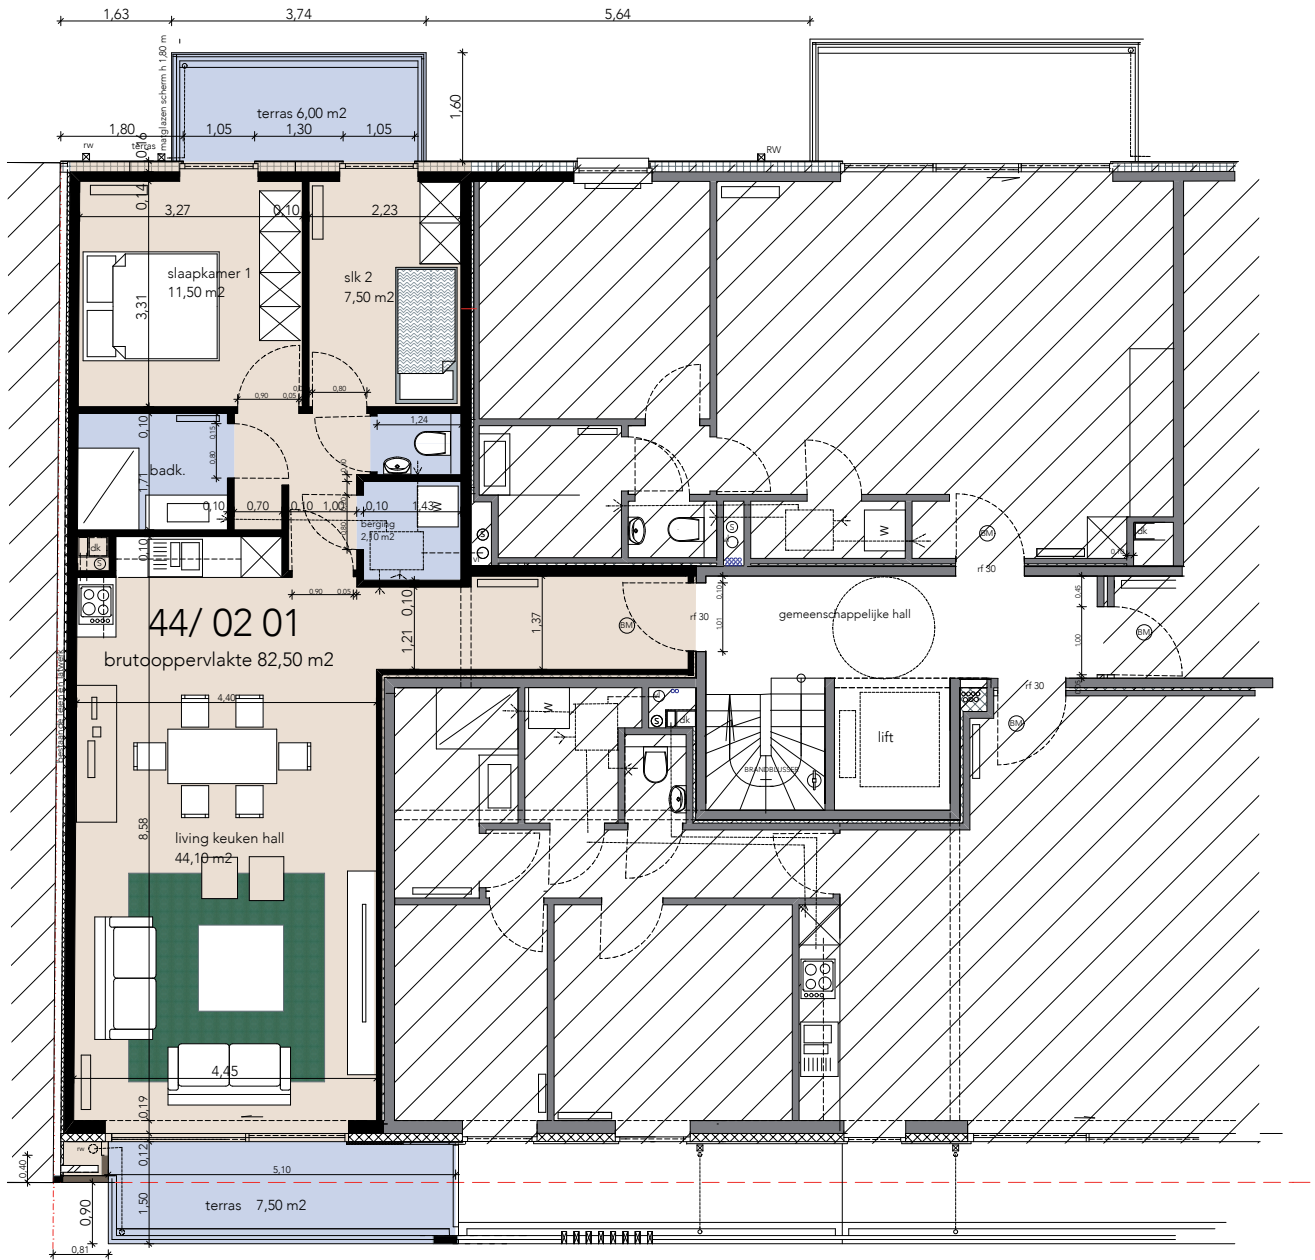

**APPARTEMENT 0101**

alle meubelen zijn informatief aangeduid en niet begrepen in de aankoop prijs

**APPARTEMENT 0103**

APPARTEMENT 44 / 0104

bruto opp: 63,00 m<sup>2</sup>  
terras: 9,10 m<sup>2</sup>

alle meubelen zijn informatief aangeduid en niet begrepen in de aankoop prijs

**APPARTEMENT 0104**

alle meubelen zijn informatief aangeduid en niet begrepen in de aankoopprijs

**APPARTEMENT 0201**

alle meubelen zijn informatief aangeduid en niet begrepen in de aankoop prijs

**APPARTEMENT 0202**

**APPARTEMENT 44 / 0203**  
 bruto opp: 78,00 m<sup>2</sup>  
 terras : 6,75 m<sup>2</sup> + 6,00 m<sup>2</sup>

alle meubelen zijn informatief aangeduid en niet begrepen in de aankoop prijs

**APPARTEMENT 0203**