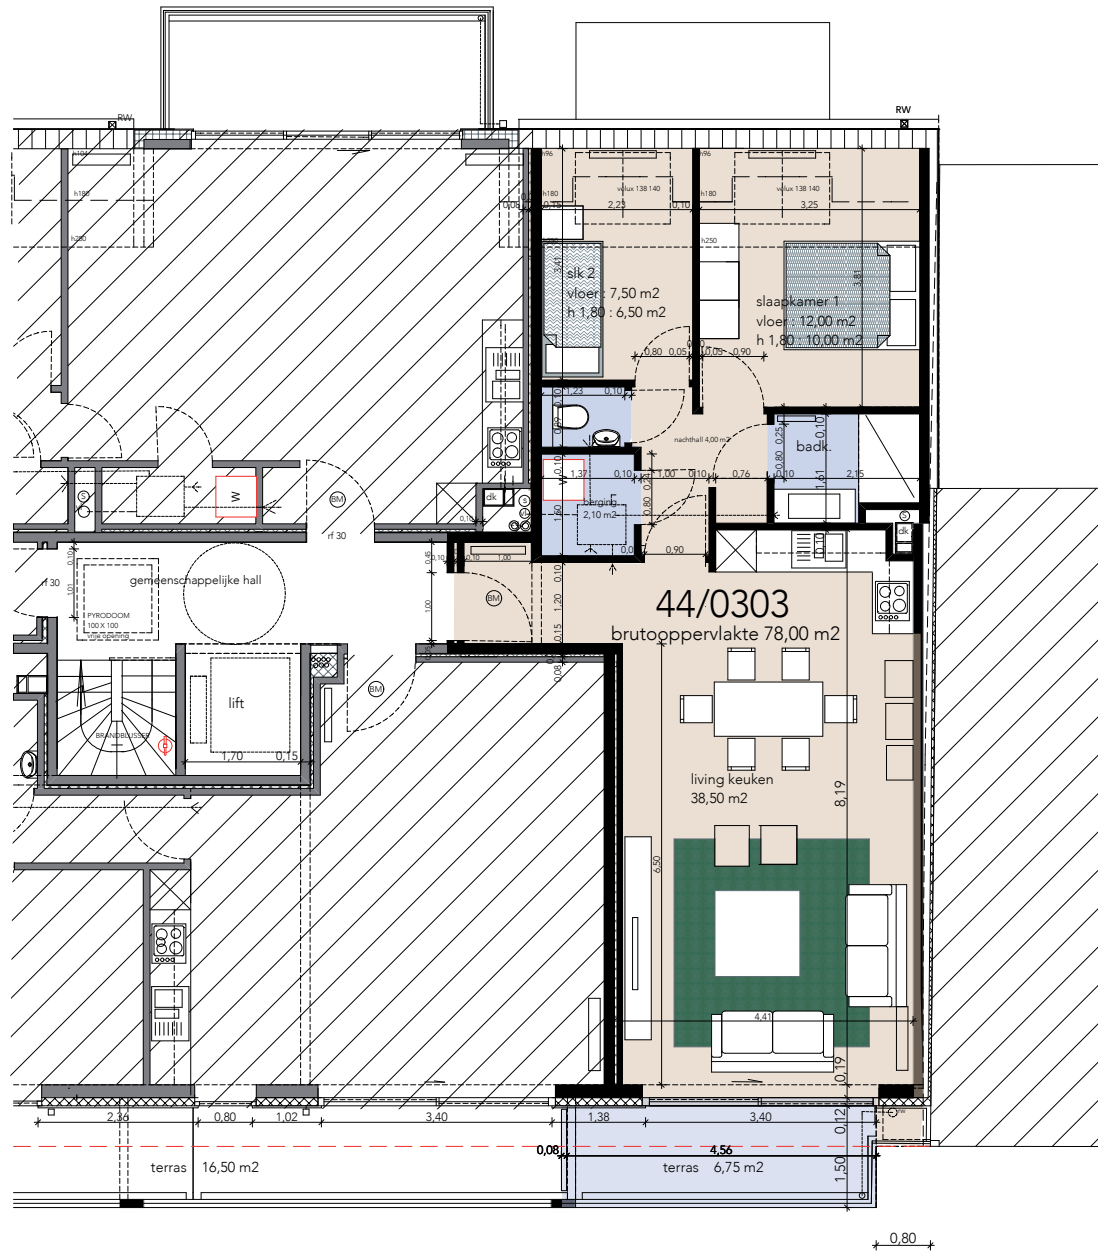

alle meubelen zijn informatief aangeduid en niet begrepen in de aankoop prijs

APPARTEMENT 0303